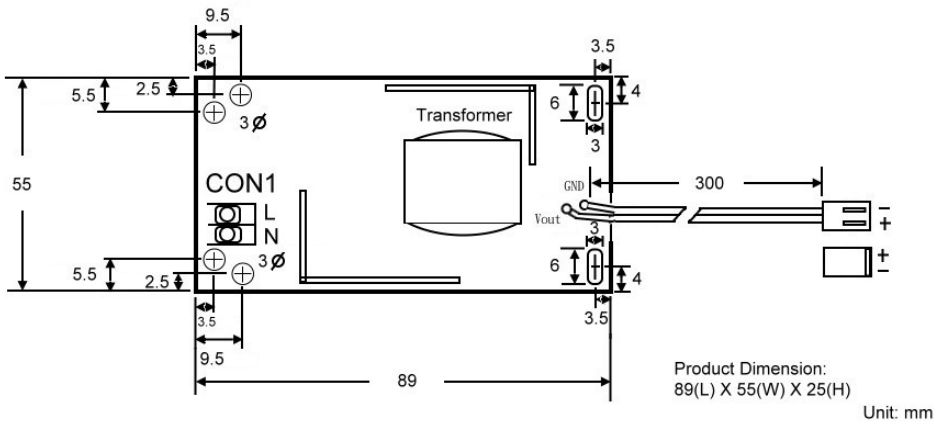

## Type : 12V/1A

I/P: 100-240VAC 50/60Hz O/P: DC +12V/1A  
 Dimension: 60(L) x 40(W) x 25(H) mm

## Type : 12V/2A

I/P 100-240VAC 50/60Hz O/P: DC + 12V/2A  
 Dimension: 89(L) x 55(W) x 25(H) mm

## Type : 12V/5A

I/P 100-240VAC 50/60Hz O/P: DC + 12V/5A  
 Dimension: 125(L) x 56(W) x 30(H) mm