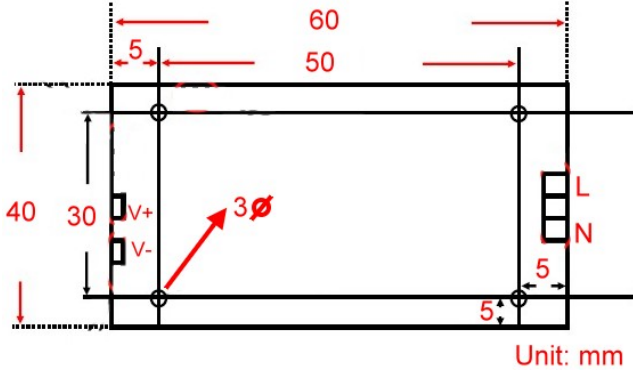

## Type : 12V/1A

I/P: 100-240VAC 50/60Hz O/P: DC +12V/1A  
 Dimension: 60(L) x 40(W) x 25(H) mm

## Type : 12V/2A

I/P 100-240VAC 50/60Hz O/P: DC + 12V/2A  
 Dimension: 89(L) x 55(W) x 25(H) mm

## Type : 12V/5A

I/P 100-240VAC 50/60Hz O/P: DC + 12V/5A  
 Dimension: 125(L) x 56(W) x 30(H) mm